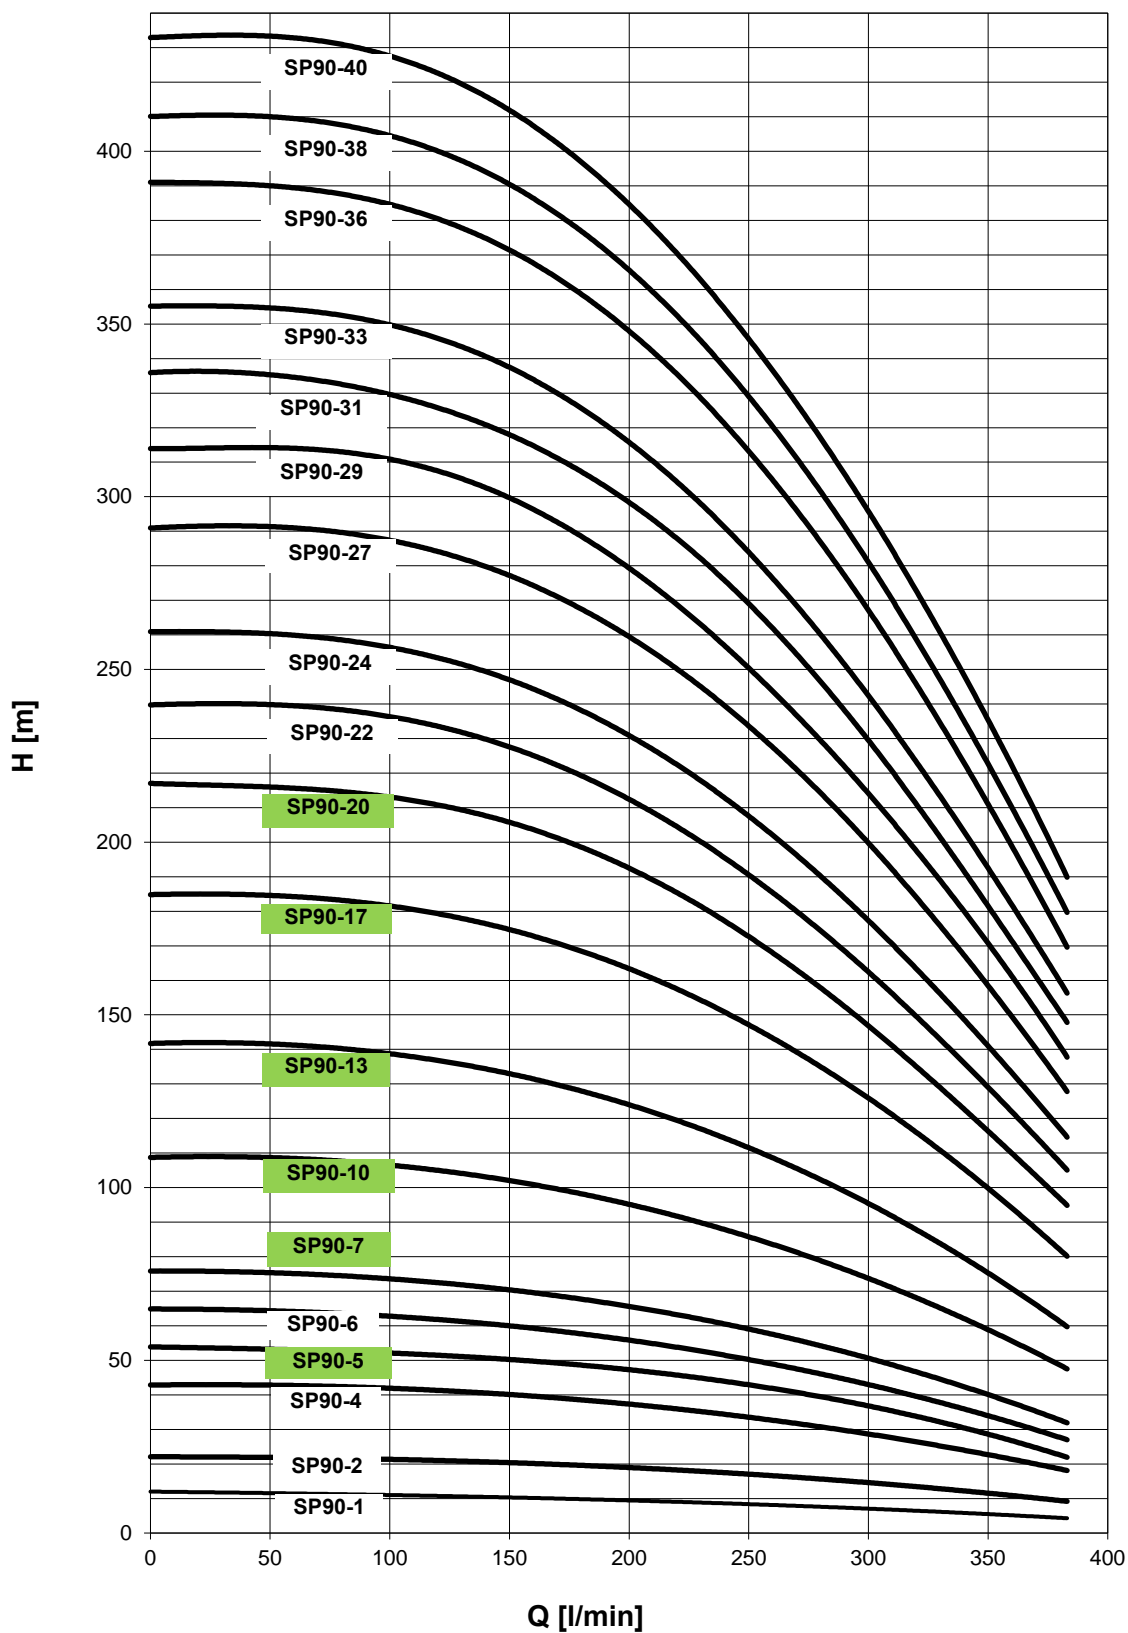

SP řada 6" SP90

čerpadla jsou standardně dodávána, ostatní čerpadla na objednávku

SP řada 6" SP150

čerpadla jsou standardně dodávaná, ostatní čerpadla na objednávku

SP řada 6" SP230

čerpadla jsou standardně dodávaná, ostatní čerpadla na objednávku

SP řada 6" SP300

čerpadla jsou standardně dodávána, ostatní čerpadla na objednávku