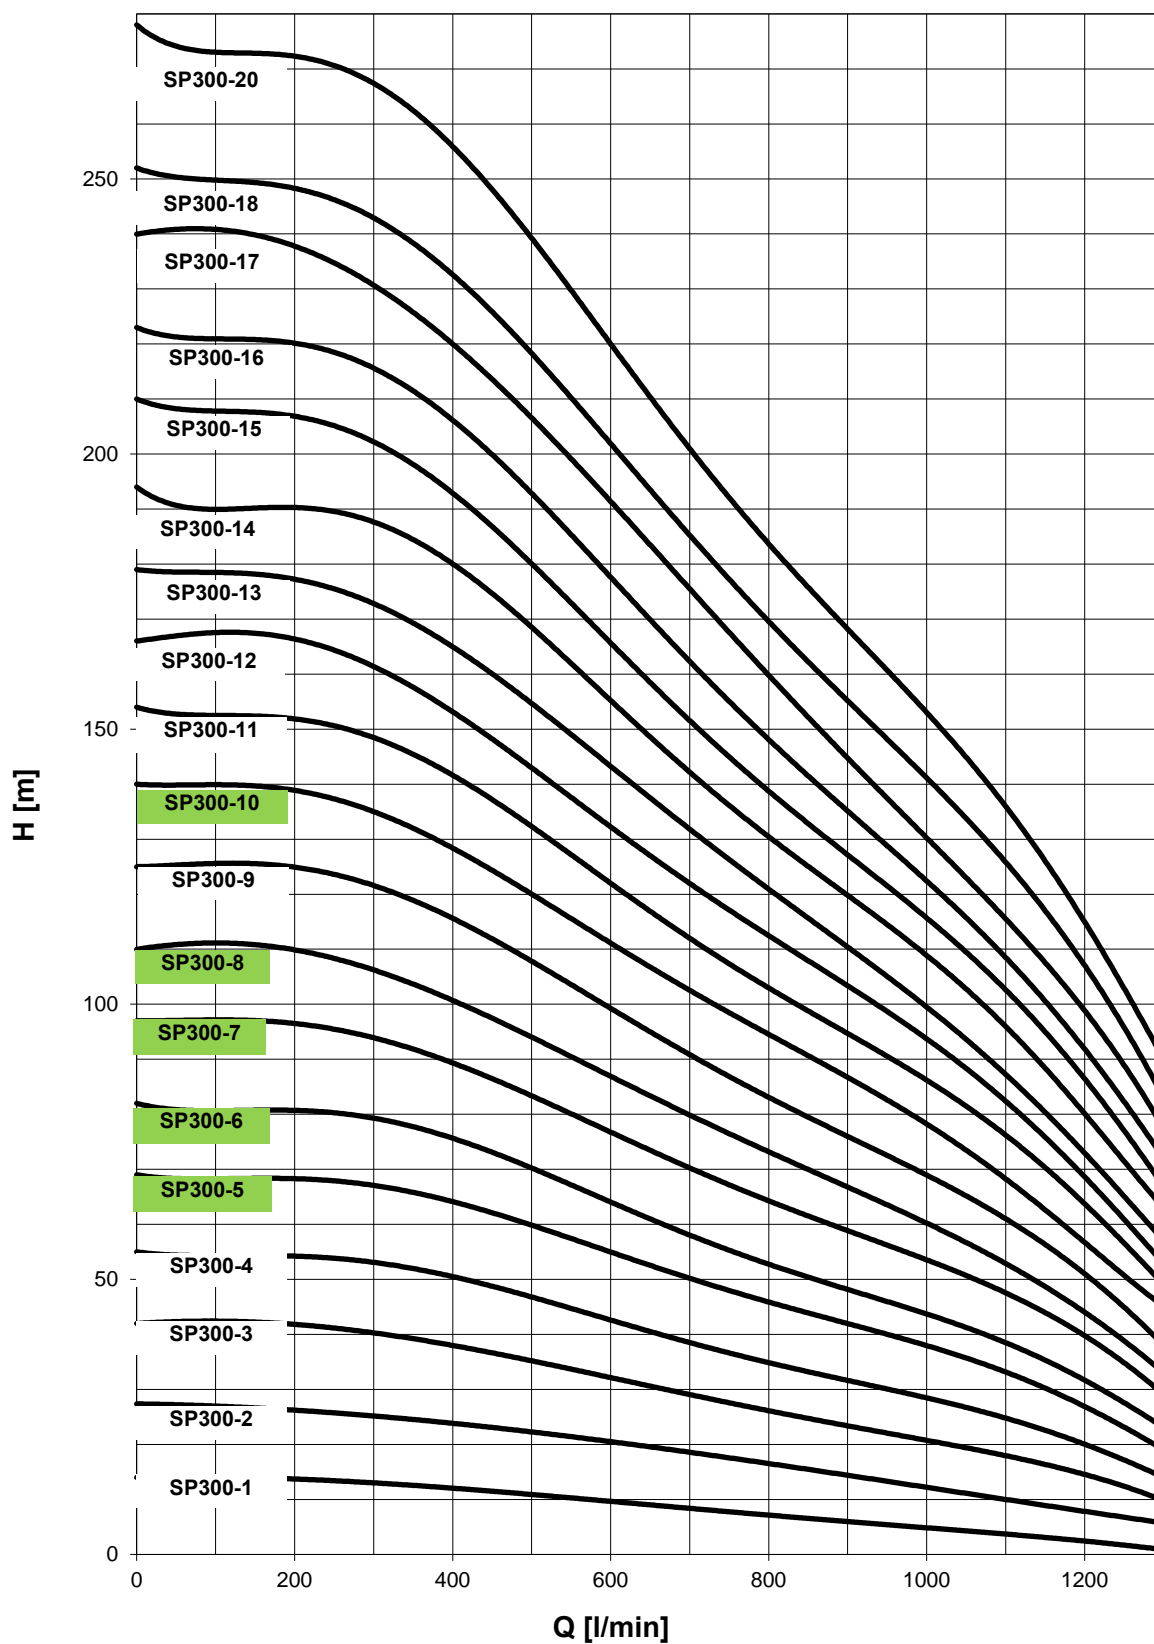

SP řada 6" SP90

čerpadla jsou standardně dodávána, ostatní čerpadla na objednávku

SP řada 6" SP150

čerpadla jsou standardně dodávaná, ostatní čerpadla na objednávku

SP řada 6" SP230

čerpadla jsou standardně dodávaná, ostatní čerpadla na objednávku

SP řada 6" SP300

čerpadla jsou standardně dodávána, ostatní čerpadla na objednávku