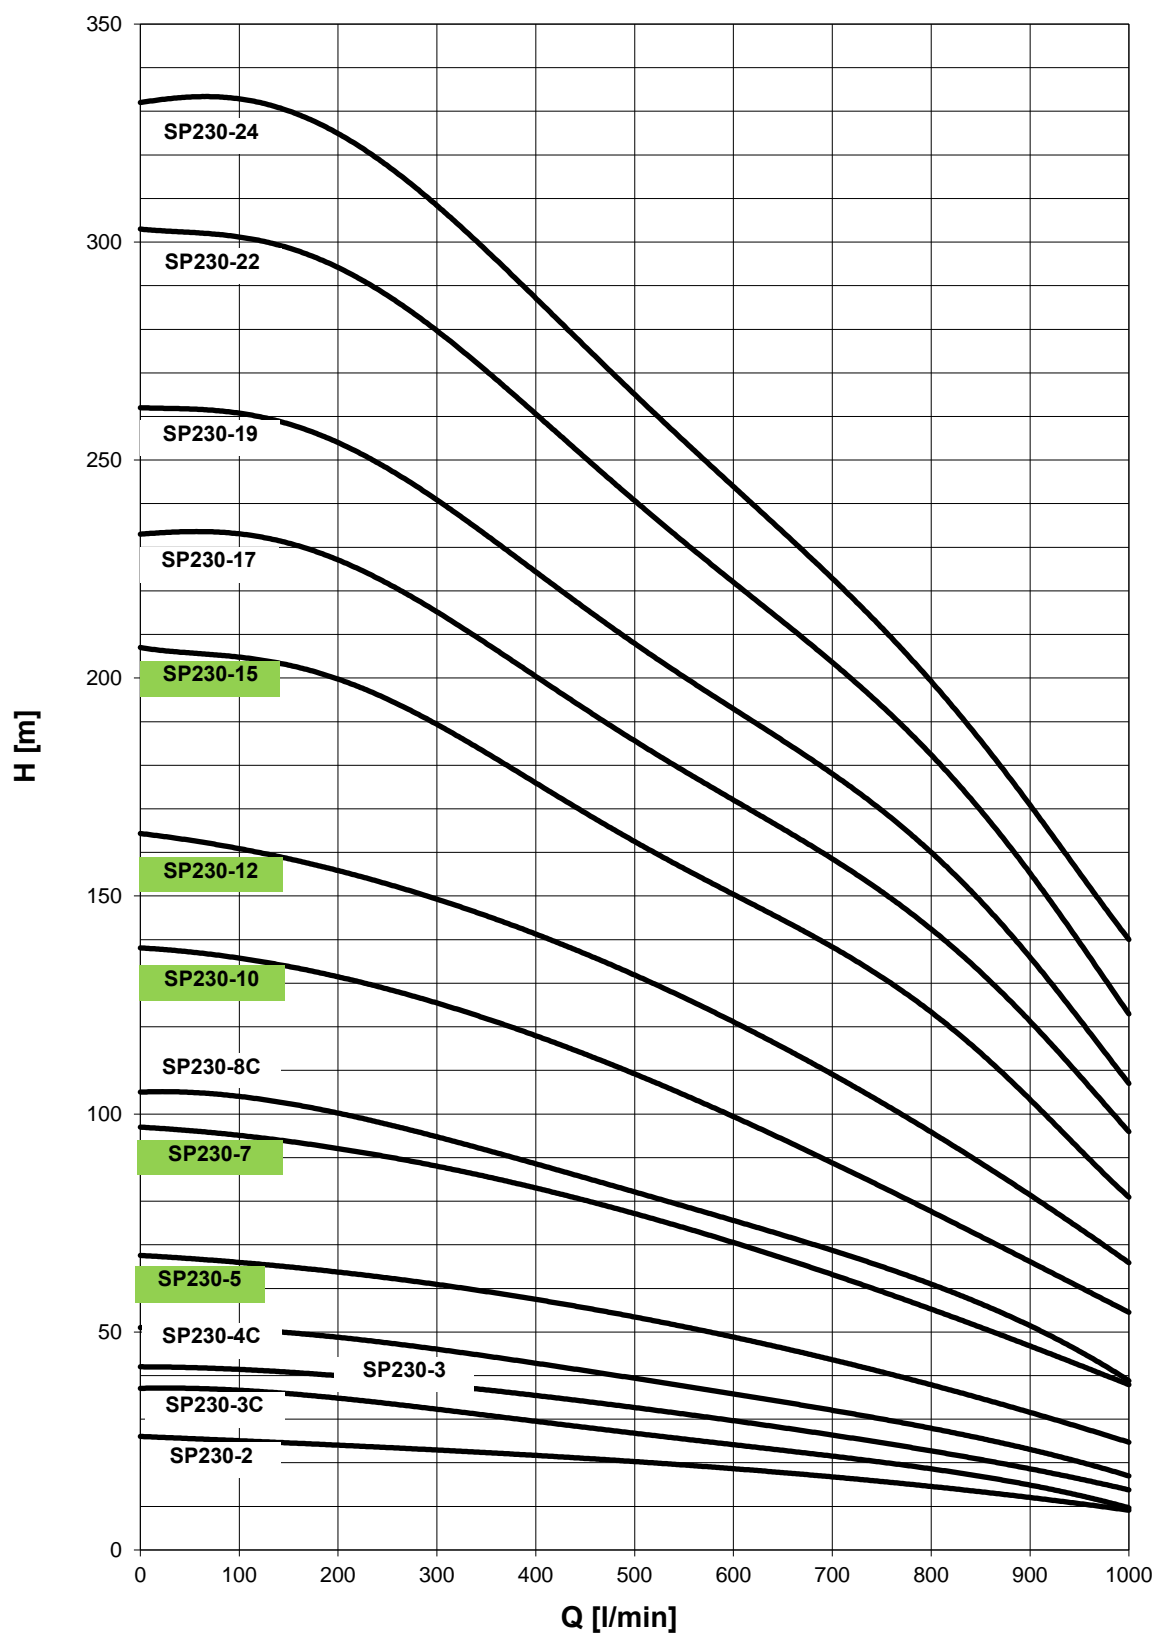

SP řada 6" SP90

čerpadla jsou standardně dodávána, ostatní čerpadla na objednávku

SP řada 6" SP150

čerpadla jsou standardně dodávaná, ostatní čerpadla na objednávku

SP řada 6" SP230

čerpadla jsou standardně dodávaná, ostatní čerpadla na objednávku

SP řada 6" SP300

čerpadla jsou standardně dodávána, ostatní čerpadla na objednávku