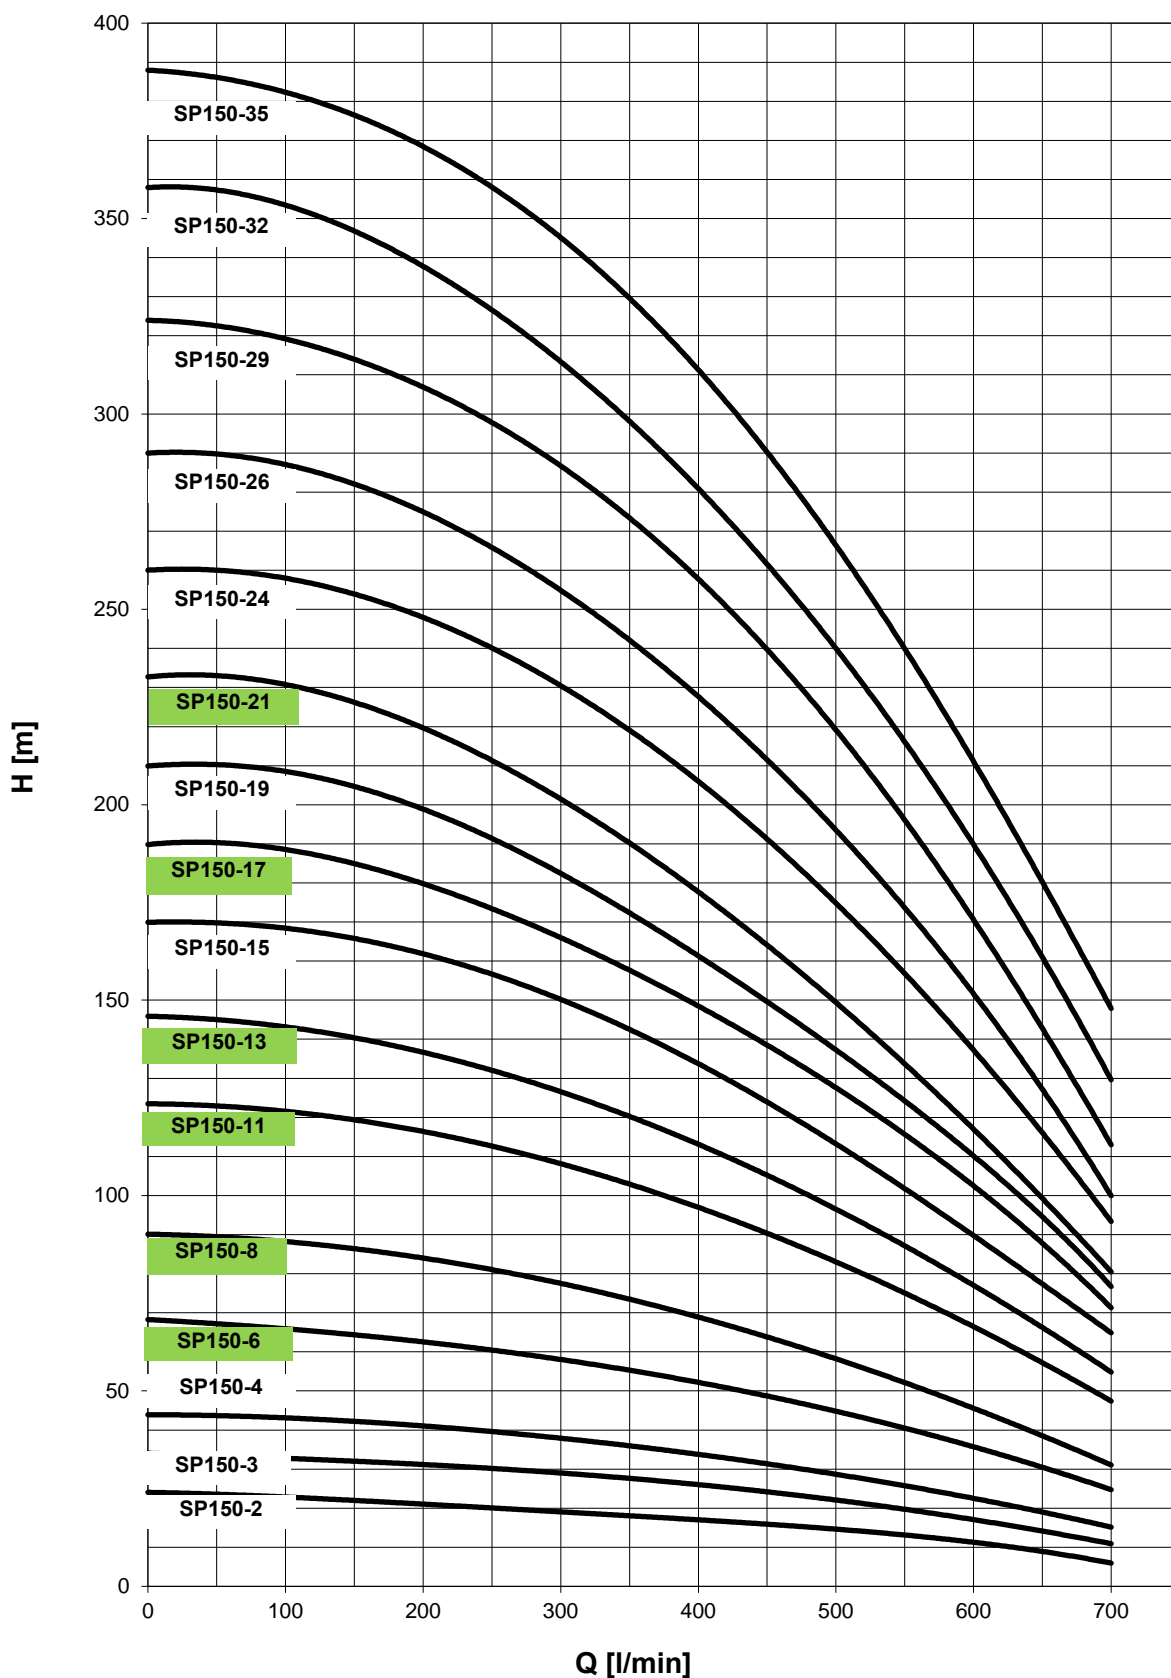

SP řada 6" SP90

čerpadla jsou standardně dodávána, ostatní čerpadla na objednávku

SP řada 6" SP150

čerpadla jsou standardně dodávaná, ostatní čerpadla na objednávku

SP řada 6" SP230

čerpadla jsou standardně dodávaná, ostatní čerpadla na objednávku

SP řada 6" SP300

čerpadla jsou standardně dodávána, ostatní čerpadla na objednávku