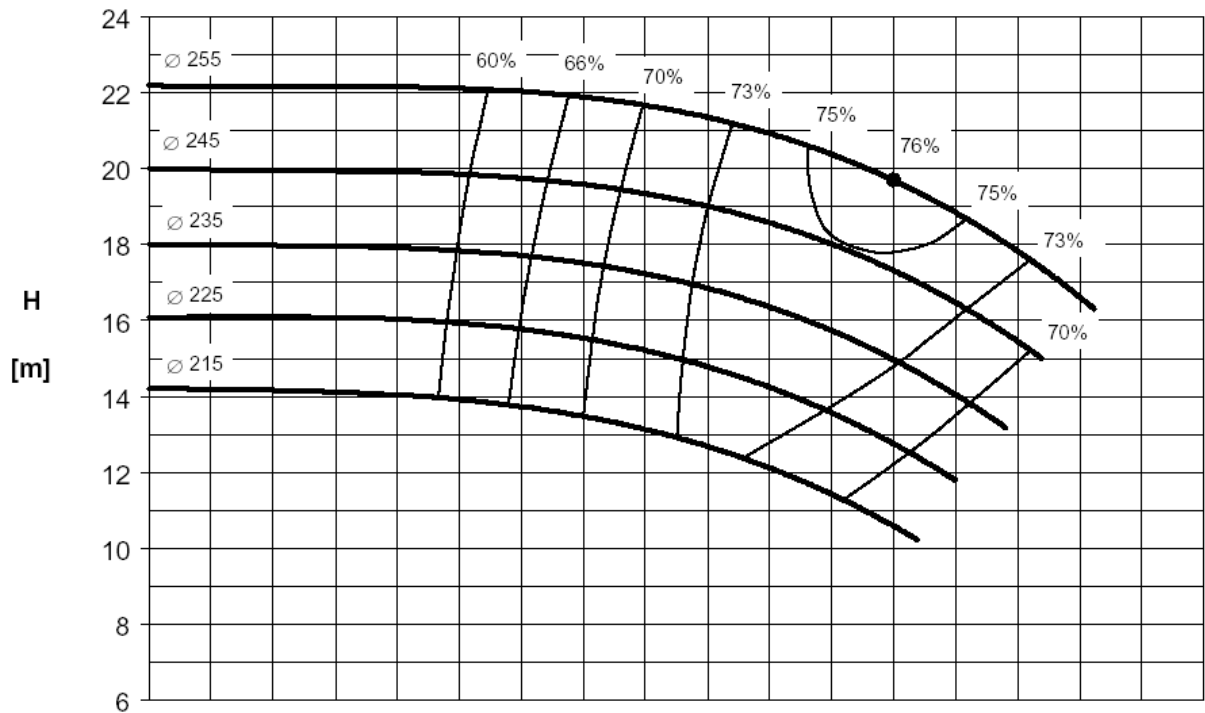

Typ :

**ZLND**

Velikost :

**65-250**

Otáčky :

**1450 min<sup>-1</sup>**

List 1.0

Q [m³/h]