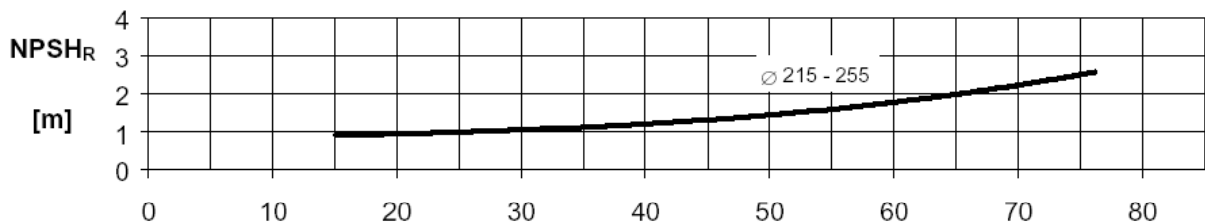

Typ :

**ZLND**

Velikost :

**65-250**

Otáčky :

**1450 min<sup>-1</sup>**

List 1.0

Q [m³/h]