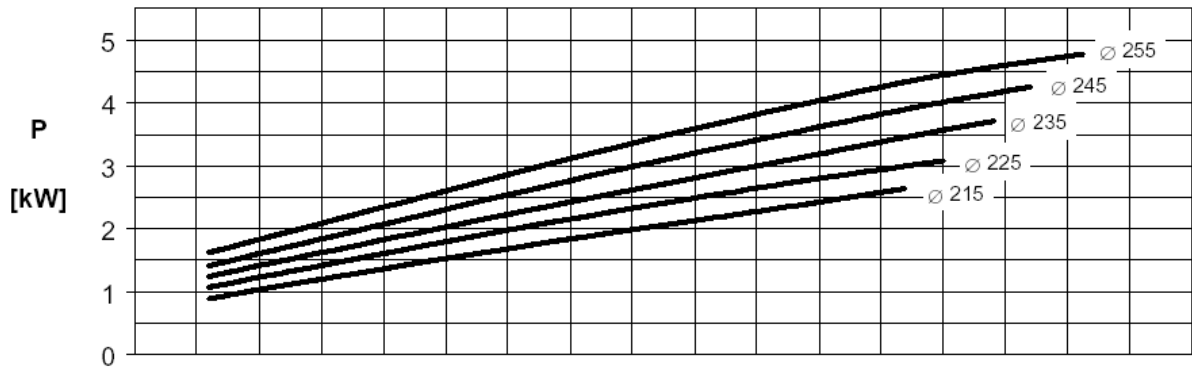

Typ :

**ZLND**

Velikost :

**65-250**

Otáčky :

**1450 min<sup>-1</sup>**

List 1.0

Q [m³/h]